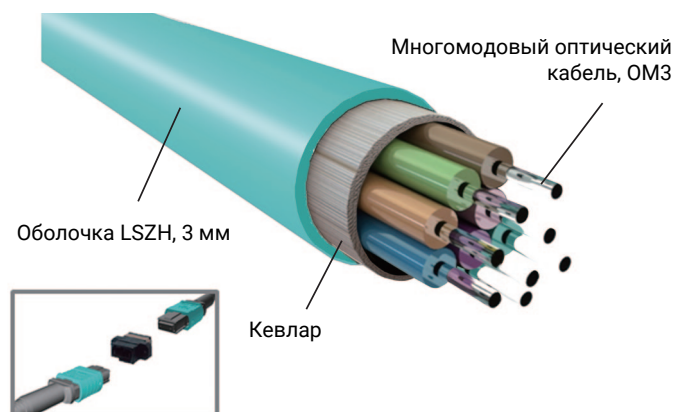

Оптический кабель с коннекторами MPO
Передача 4K видео, HDMI (lossless)

AMH-xxxM

- Соединительные кабели из оптоволокна с коннекторами MPO
- Отличная электромагнитная совместимость
- Передача видео HDMI (lossless) на расстояние до 100 м
- Поддержка 4K UHD@4:4:4 (18Гб/сек)
- HDCP 2.2, 1.4/HDR/CEC/ARC

Отличная электромагнитная совместимость

Коннектор HDMI кабелей серии AMH оснащается металлическим корпусом и отличается отличной электромагнитной совместимостью. Кабели менее подвержены воздействию внешних помех. Соединительный оптический кабель с коннектором MPO отлично подойдет для среды, где необходимо подключение источников видео и дисплеев с минимизацией воздействия помех.

Передача сигнала HDMI (lossless) на расстояние до 100 метров

Кабели AMH от Adtechno, стандарт OM3 с преимуществами лазеров VCSEL передают сигнал HDMI lossless в высоком разрешении с низкой потерей данных. Соединительные оптические многомодовые кабели с коннектором MPO легко подключаются и могут передавать сигнал на расстояние до 100 метров. В отличие от кабелей с коннектором HDMI, ширина которого может составлять 22 мм, размер коннектора MPO составляет менее 13 мм, делая возможным размещение кабеля в местах с ограниченным пространством.

[MPO]

Длина кабеля	100 метров, максимум
Тип кабеля	OM3
Длина волны	850нм
Возвратные потери	≥30дБ
Количество волокон	8 волокон
Тип коннектора	MPO, 12 волокон
Прямые потери, дБ	≤0.35дБ
Цвет кабеля	Аква
Оболочка	LSZH
Внешний диаметр	3.0мм±0.2мм
Радиус изгиба	30мм
Прочность	49N, (5кгс)