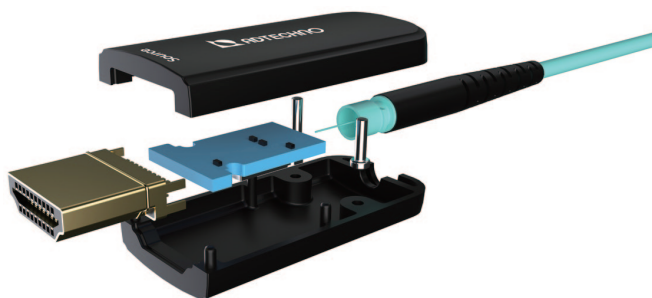

Оптический кабель с коннекторами MPO
Передача 4K видео, HDMI (lossless)

AMH-xxxM

- Соединительные кабели из оптоволокна с коннекторами MPO
- Отличная электромагнитная совместимость
- Передача видео HDMI (lossless) на расстояние до 100 м
- Поддержка 4K UHD@4:4:4 (18Гб/сек)
- HDCP 2.2, 1.4/HDR/CEC/ARC

Отличная электромагнитная совместимость

Коннектор HDMI кабелей серии AMH оснащается металлическим корпусом и отличается отличной электромагнитной совместимостью. Кабели менее подвержены воздействию внешних помех. Соединительный оптический кабель с коннектором MPO отлично подойдет для среды, где необходимо подключение источников видео и дисплеев с минимизацией воздействия помех.

Передача сигнала HDMI (lossless) на расстояние до 100 метров

Кабели AMH от Adtechno, стандарт OM3 с преимуществами лазеров VCSEL передают сигнал HDMI lossless в высоком разрешении с низкой потерей данных. Соединительные оптические многомодовые кабели с коннектором MPO легко подключаются и могут передавать сигнал на расстояние до 100 метров. В отличие от кабелей с коннектором HDMI, ширина которого может составлять 22 мм, размер коннектора MPO составляет менее 13 мм, делая возможным размещение кабеля в местах с ограниченным пространством.

Видео в формате 4K UHD@4:4:4 (18 Гб/сек)

Кабели серии AMH с пропускной способностью 18 Гб/сек передают сигналы HDMI с поддержкой формата до 4K UHD@60 4:4:4. Кабели поддерживают HDCP, HDR, CEC и ARC и могут применяться в любых сферах, где необходимо надежное соединение источников и дисплеев с поддержкой видео в высоком разрешении.